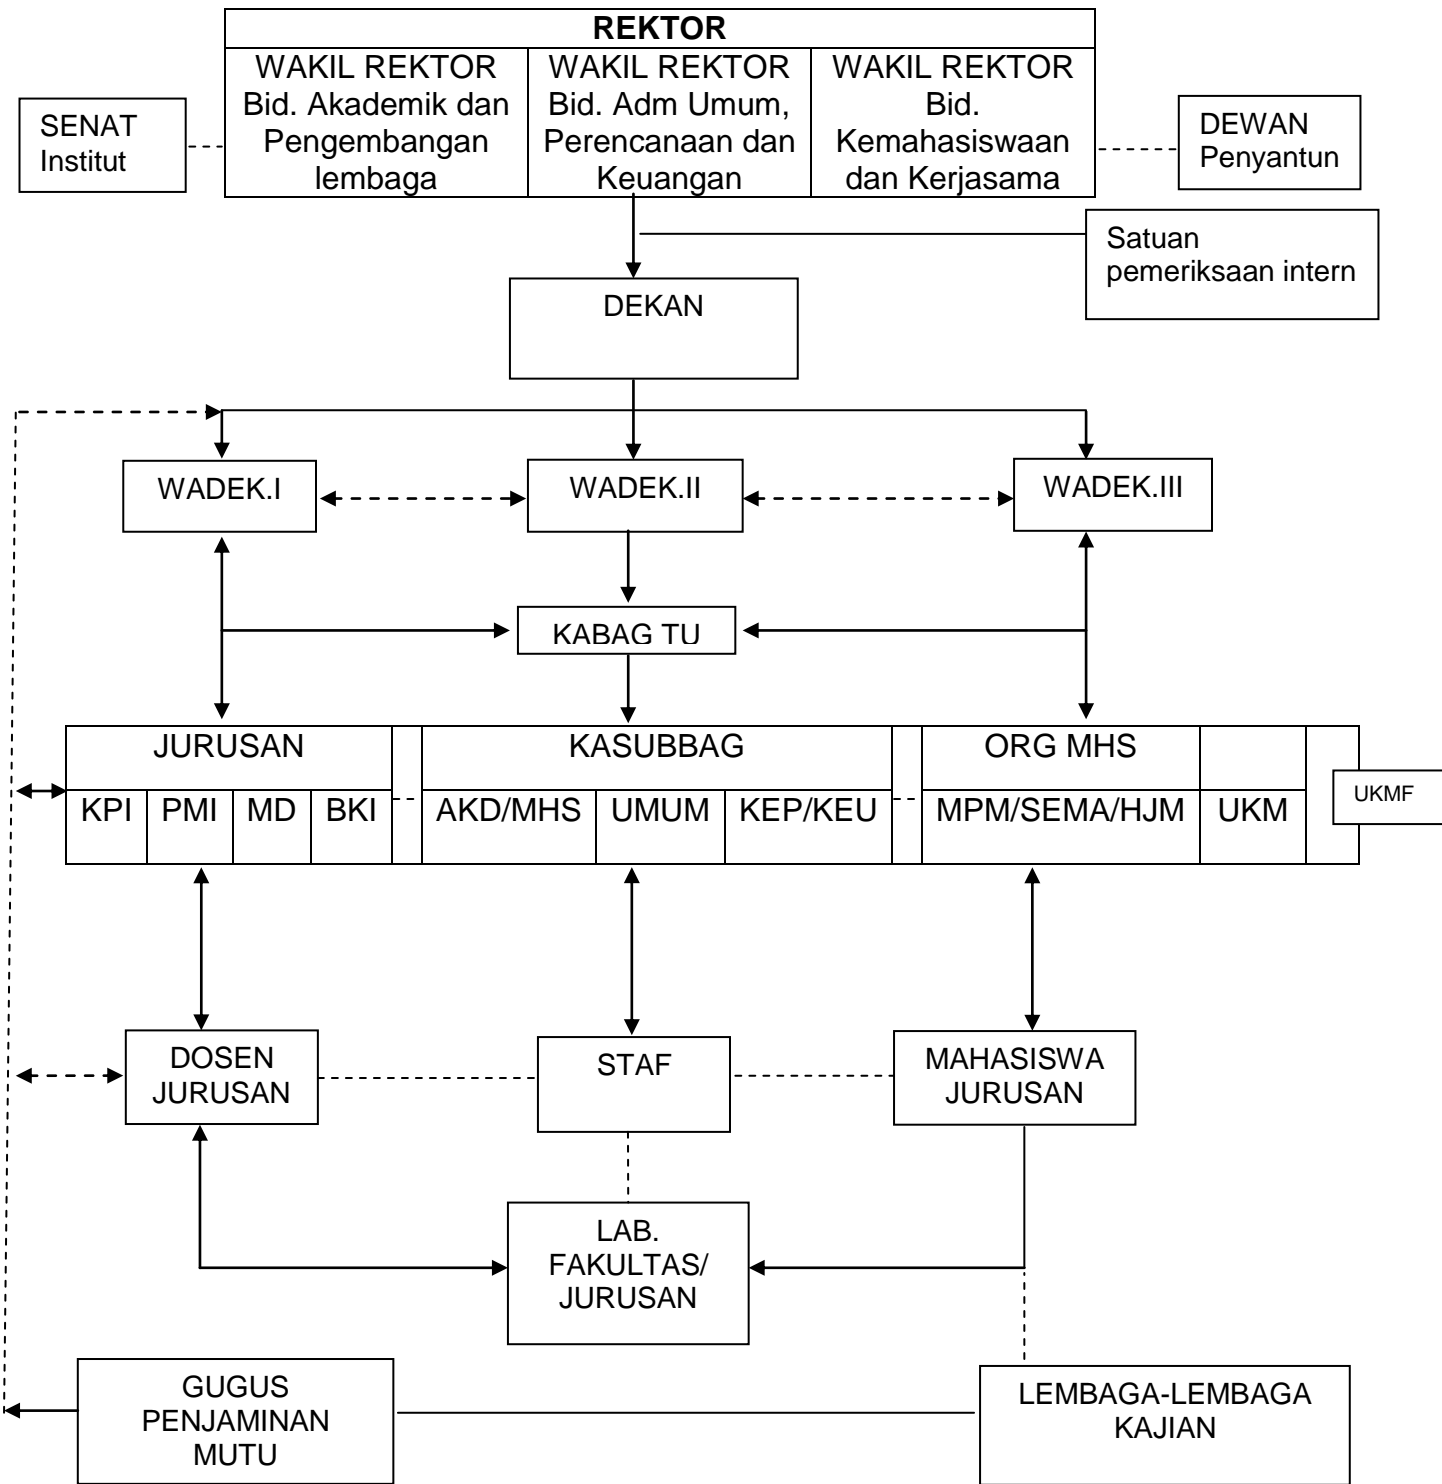

STRUKTUR ORGANISASI

FAKULTAS DAKWAH DAN ILMU KOMUNIKASI IAIN RADEN INTAN LAMPUNG

Gambar 8

Bagan Struktur Organisasi Fakultas Dakwah dan Ilmu Komunikasi